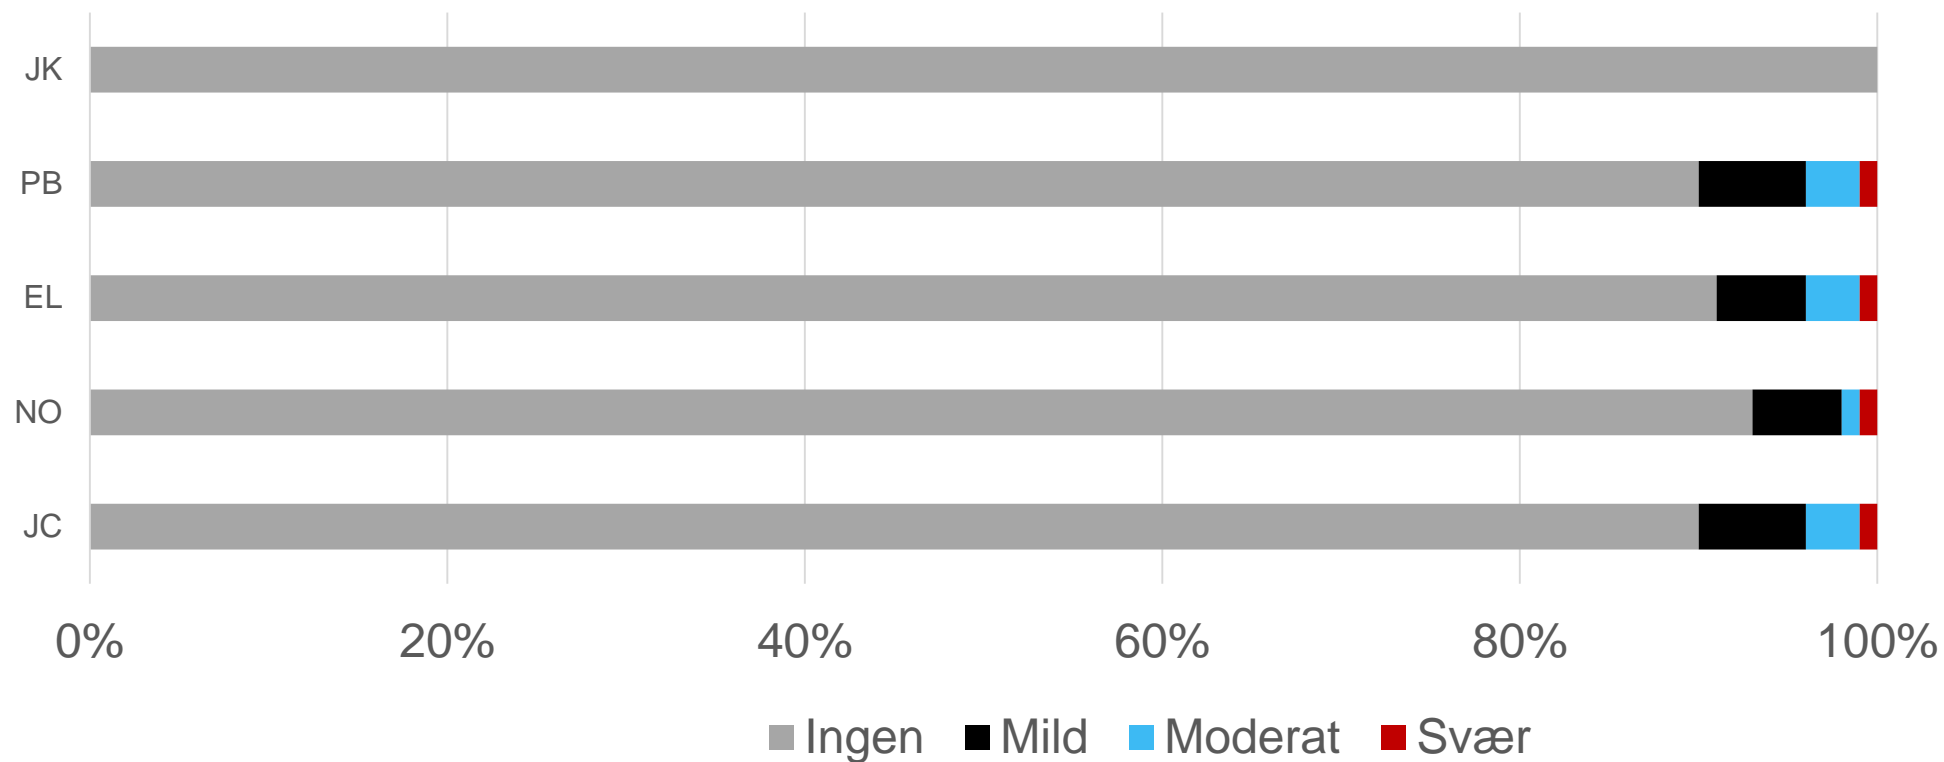

OBS..... Ikke klippet

7,4	16,6	16,3	16,8	17,5	17,5	16,9	16,5	18,7
47	30	30	37	36	38	31	32	55
341	564	552	655	691	714	595	576	1023
7,9	18,8	18,4	17,7	19,2	18,8	19,2	18,8	18,6
7,4	18,3	17,3	19,4	18,3	16,8	18,6	15,8	18,1
6,8	10,9	8,6	11,1	7,3	9	9,7	12,5	7,6
1,8	1,8	2,7	1,8	1,6	1,7	2,8		
43	47	36	43	42	41	39		
626	680	520	640	611	595			
14,6	14,5	14,4	14,9	14,5	14,5			

Hele haler – fuld skala – Step I – 5 scoringer gennem vækstperioden

Hele haler – 5-6 uger efter indsættelse i klimastald (ca. 2700 grise)

Frekvens af haleskader, %

Hele haler – ved indsættelse i slagtesvinestald (ca. 2700 grise)

Frekvens af haleskader, %

Hele haler – Når den første gris i stien skulle leveres (ca. 2700 grise)

Frekvens af haleskader, %

Hvad har vi lært?

Der skal læres en ny færdighed

- Det kræver ekstra tid at kigge på grisenes haler
- Nye medarbejdere skal læres grundigt op