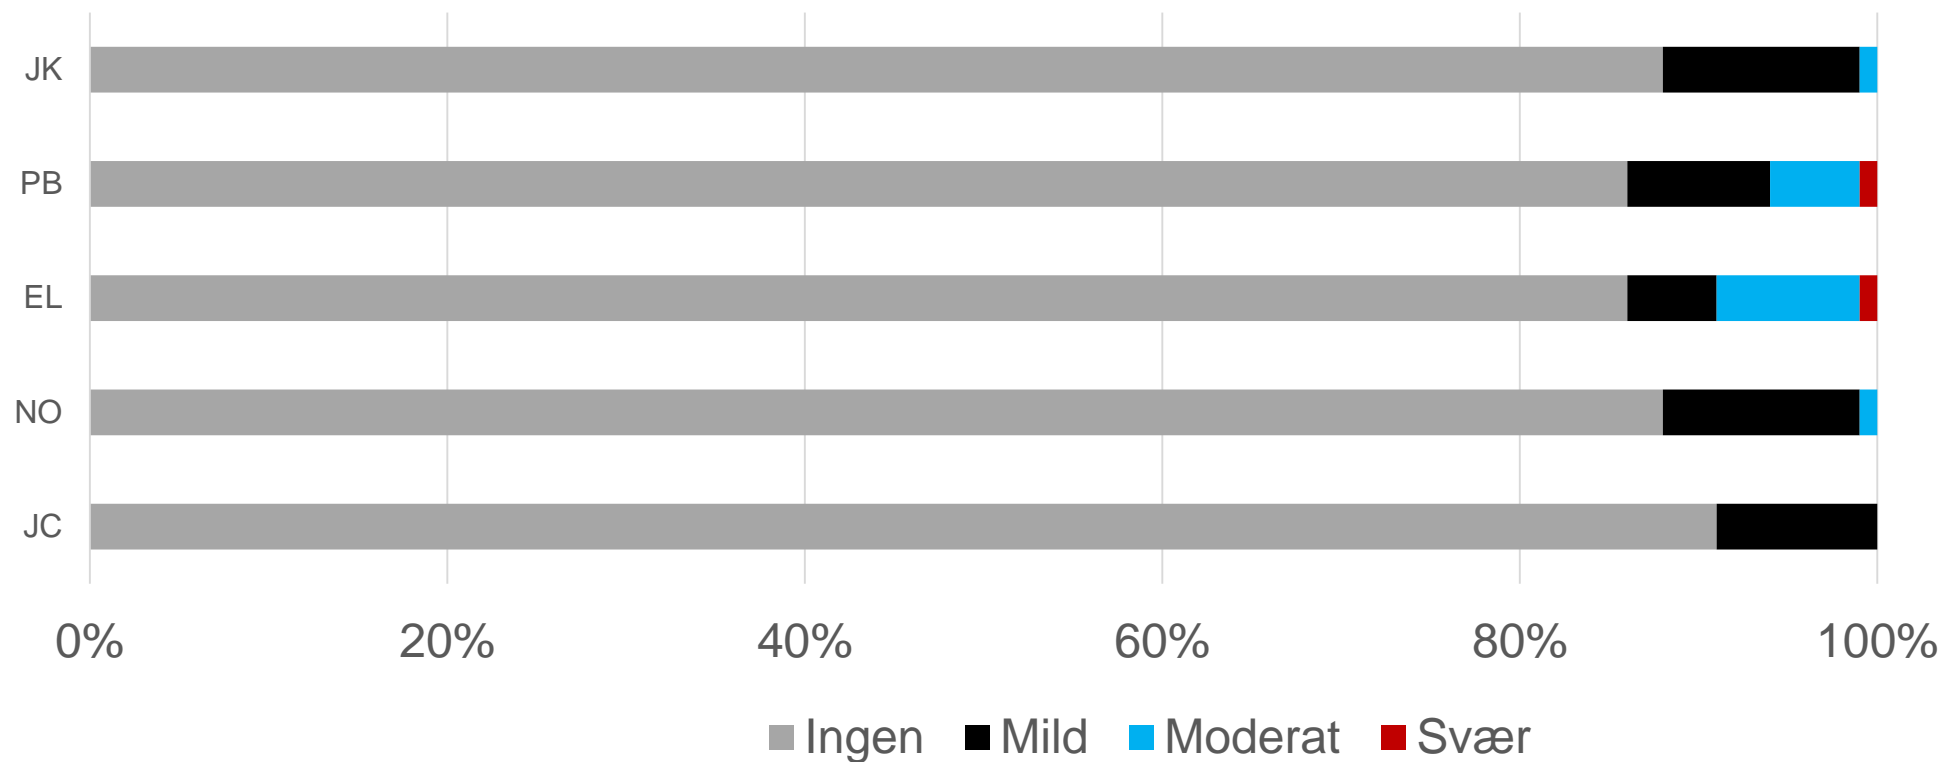

Hele haler – ved indsættelse i slagtesvinestald (ca. 2700 grise)

Frekvens af haleskader, %