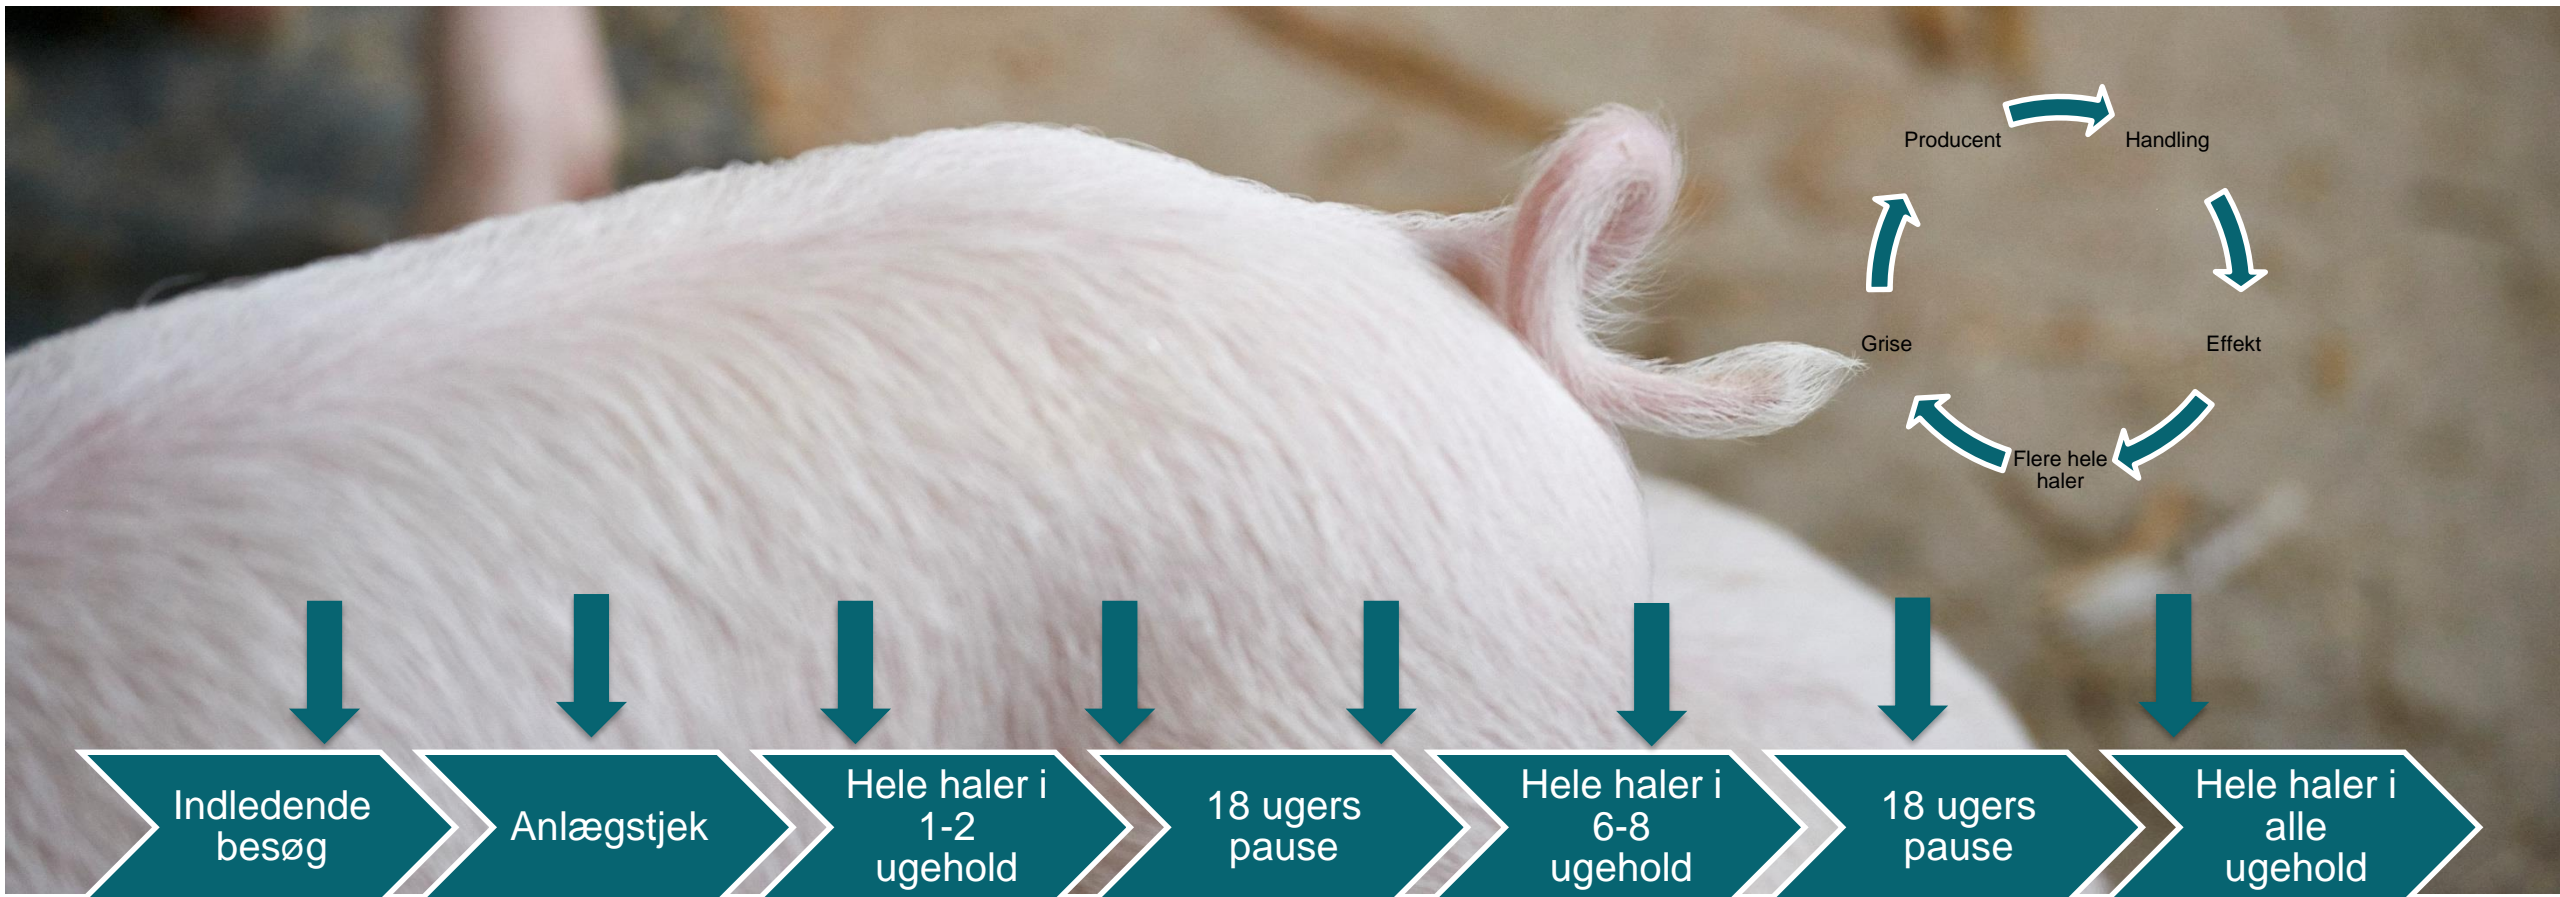

Hele haler all in -Fremtidens grise eller gal mands værk?

Fagligt Nyt 18. september 2019
Dorthe Poulsgård

Hele haler - fuld skala

4 sohold – 6 klimastalde – 15 slagtesvinestalde

Hele haler – fuld skala

Klimastalde:

- To-klimastalde med delvis spaltegulv
- Tørfoder
- Hjemmeblandet - indkøbt færdigfoder

Hele haler – fuld skala

Slagtesvinestalde:

- Delvis spaltegulv - fuldspaltegulv
- Vådfoder - tørfoder
- Hjemmeblandet - indkøbt færdigfoder