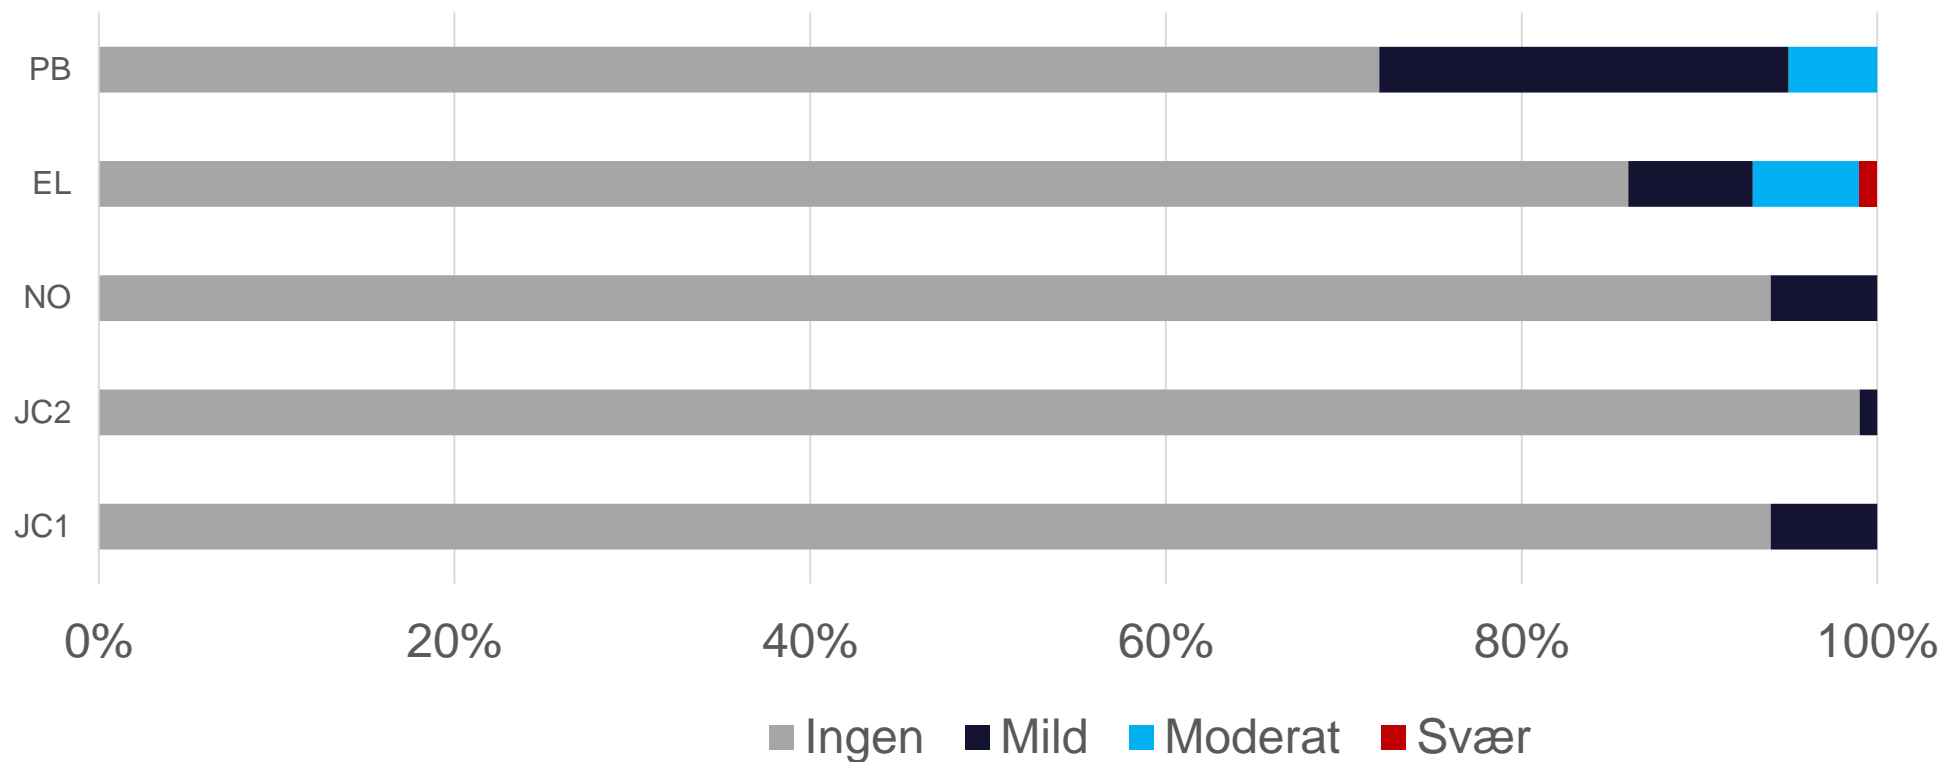

OBS..... Ikke klippet

7,4	16,6	16,3	16,8	17,5	17,5	16,9	16,5	18,7
47	30	30	37	36	38	31	32	55
341	564	552	655	691	714	595	576	1023
7,9	18,8	18,4	17,7	19,2	18,8	19,2	18,8	18,6
7,4	18,3	17,3	19,4	18,3	16,8	18,6	15,8	18,1
6,8	10,9	8,6	11,1	7,3	9	9,7	12,5	7,6
1,8	1,8	2,7	1,8	1,6	1,7	2,8		
43	47	36	43	42	41	39		
626	680	520	640	611	595			
14,6	14,5	14,4	14,9	14,5	14,5			

Hele haler – fuld skala – Step I – 5 scoringer gennem vækstperioden

Hele haler – 5-6 uger efter indsættelse i klimastald (ca. 2700 grise)

Frekvens af haleskader, %

Hele haler – ved indsættelse i slagtesvinestald (ca. 2700 grise)